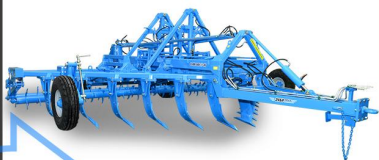

АГРЕГАТИРУЕМОСТЬ ТЕХНИКИ ПК "ЯРОСЛАВИЧ" С ТРАКТОРАМИ "КИРОВЕЦ"

К-424

К-744

Комплекс почвообрабатывающей техники

Плуги-рыхлители "ЗУБР"

• ПРБ - 3В

Ширина захвата 3 метра
Глубина обработки до 45 см

Борона дисковая тяжелая "ВЕПРЬ"

ПС-12 герметичный кузов

Грузоподъемность - 12 т
Вместимость - 11,5 м³

ПРК-10 пескоразбрасыватель

Вместимость - 8 м³
Ширина распределения
2,5...8 метров

Комм. техника

Комплекс почвообрабатывающей техники

Плуги-рыхлители "ЗУБР"

- ПРБ - 4В
- ПРБ - 6П

Ширина захвата 4 и 6 метров
Глубина обработки до 45 см

Борона дисковая тяжелая "ВЕПРЬ"

- БДТ - 5-36Ф

Ширина захвата 5 метров
Глубина обработки до 20 см

Дисковые агрегаты "БИЗОН"

- ДА - 6х2ПБ
- ДА - 6х2ПБТ
- ДА - 8х2ПБ