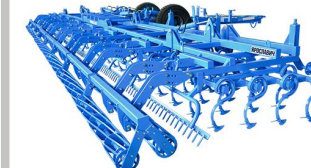

- ПРБ - 4В
- ПРБ - 6П

Ширина захвата 4 и 6 метров
Глубина обработки до 45 см

Борона дисковая тяжелая "ВЕПРЬ"

- БДТ - 5-36Ф

Ширина захвата 5 метров
Глубина обработки до 20 см

Дисковые агрегаты "БИЗОН"

- ДА - 6х2ПБ
- ДА - 6х2ПБТ
- ДА - 8х2ПБ

Ширина захвата 14,4 метра
Глубина обработки 4 - 8 см

Модели:
"КИРОВЕЦ"
К-744 Р2
К-744 Р3
К-744 Р4

Класс тяги
5 т.с.

Мощность
350-428 л.с.

Полуприцепы

ПС-25БМ "АРМАТА" самосвальный

Грузоподъемность - 25 т
Вместимость до 40 м³

- Дополнительные опции:
- надставные сетчатые борта
 - шнек - загрузчик - от 25 т/час

ПСР-20 "ГИГАНТ" с подпрессовкой

Грузоподъемность - 15 т
Вместимость до 50 м³

- Дополнительные опции:
- надставные сетчатые борта
 - разбрасыватель орг. удобрений*
 - шнек - загрузчик - от 40 т/час