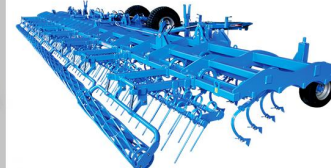

Культиваторы универсальные

- КБМ - 15ПС-В

Ширина захвата 15 метров
Глубина обработки 4 - 12 см